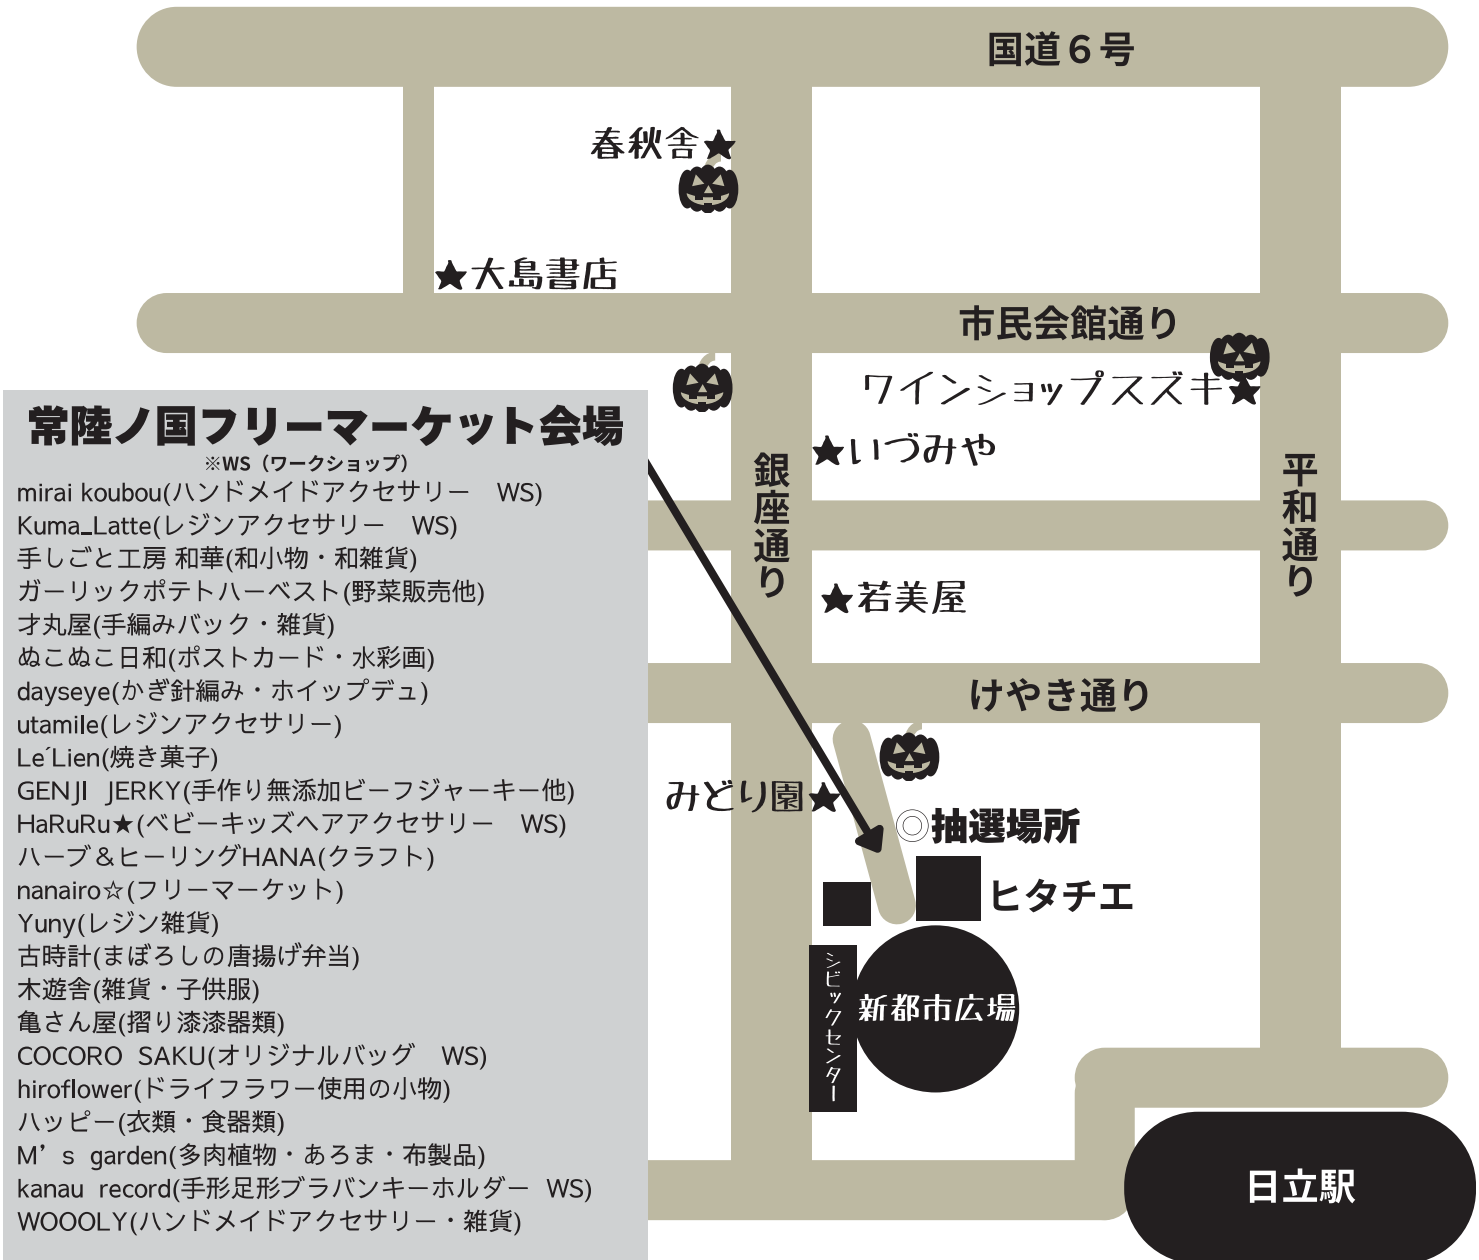

HAPPY HALLOWEEN

常陸ノ国フリーマーケット ひたちハロウィンラリー

10/26 (土) 10:00~16:00

参加無料

日立駅前ヒタチエ付近パティオモールに
クラフトショップやワークショップが集結

trick or treat

裏面の★印のお店で呪文を唱えらるとお菓子がもらえるよ
『トリック・オア・トリート』

商店街に撮影スポットを4箇所設置。
仮装して写真を撮ろう！(裏面の🎃印)
4箇所撮影したら抽選会に参加
豪華賞品をゲットしよう

人気ゲーム機、食品、地域特産品が当たる!!

夜は

第13回ドリンクラリー
ひたちハロウィンの宴

開催

前売券4,000円

好評販売中!

ひたちハロウィンラリー=MAP

🎃 は撮影スポット 仮装して4箇所すべてで撮影したら◎抽選会場へ行こう！
お菓子は各店舗とも個数に限りがあります。なくなり次第終了

※常陸ノ国フリーマーケットは雨天時中止となる場合があります。ハロウィンラリーは荒天時の場合中止することがあります。

ひたちハロウィンラリーは大人でもお子様でも無料で参加できます。

●ハロウィンにあわせ仮装したら撮影スポットでご自分のスマートフォン等で撮影し、4箇所撮影出来たらヒタチエ山側入口の抽選会場までお越しください。どんな仮装でも大丈夫です。

※撮影した写真はインスタグラム等SNSで利用させていただく場合があります。

●撮影の合間に決められた地域のお店(★印のお店)に行き、呪文(トリックオアトリート)を唱え、お菓子がもらえるよ。

※各店舗とも個数限定、なくなり次第終了。

主催 日立商工会議所 商業部会
共催 日立駅前地区活性化委員会
協力 パティオモール商店会 ひたちぎんざもーる商店会
問合せ 日立商工会議所 商業観光課 TEL 0294-22-0128

同時開催
HITACHI HALLOWEEN FESTIVAL
ひたちハロウィンフェスティバル
Produce by
さらこす
日立市で楽しむお菓子
参加者全員に
キャンディボックス
プレゼント!
2024.10.26 Sat
10:00-21:00