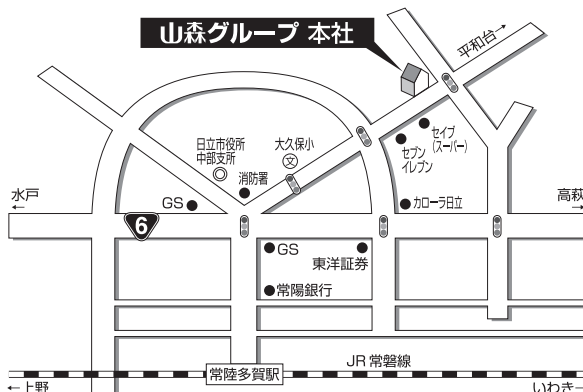

- 株式会社 山 森
- 株式会社 山森不動産
- 山森ガーデンデザインルーム
FOREST+

〒316-0006 茨城県日立市末広町2-1-30
TEL (0294)36-1521 FAX (0294)35-2135
☎0120-53-1521

- ホームページアドレス <http://www.ym-g.co.jp/>
- メールアドレス info@ym-g.co.jp

永受嘉福
卯 2011
山文魚